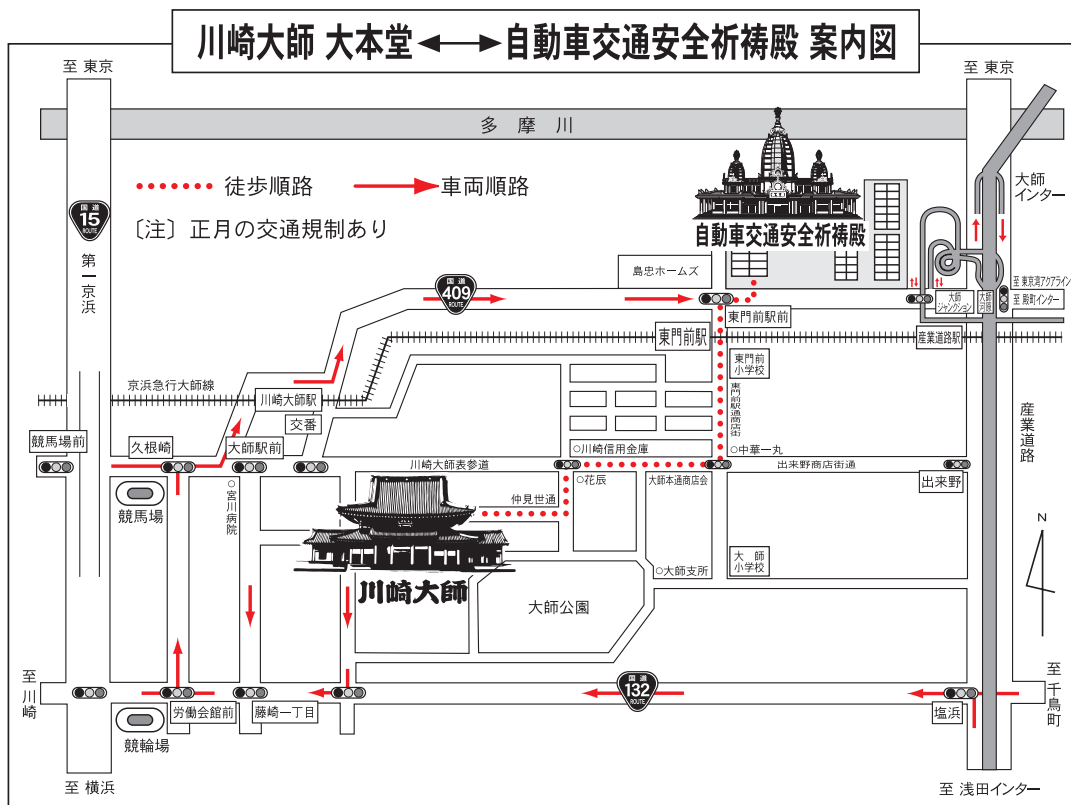

初詣 川崎大師 自動車交通安全祈禱殿のご案内

交通安全と渋滞緩和のため、迂回にご協力をお願いします。

迂回期間：平成 30 年 12 月 31 日(月)～平成 31 年 1 月 14 日(月)

※初詣期間中は、駐車場の混雑状況により規制することがあります。

東京方面から自動車交通安全祈禱殿（無料駐車場併設）へ

○首都高速横羽線、大師インター降りる

横浜方面から自動車交通安全祈禱殿（無料駐車場併設）へ

○首都高速横羽線、大師インター降りる

※大師インター混雑時には、浅田インターをご利用下さい。

○首都高速川崎線、大師インター降りる

（川崎線は湾岸線と接続しております）

○首都高速川崎線、大師インター降りる

（川崎線は湾岸線と接続しております）

大本山 川崎大師 平間寺

〒210-8521 川崎市川崎区大師町4-4 8
電話 044(266)3420 FAX 044(277)8173

自動車交通安全祈禱殿