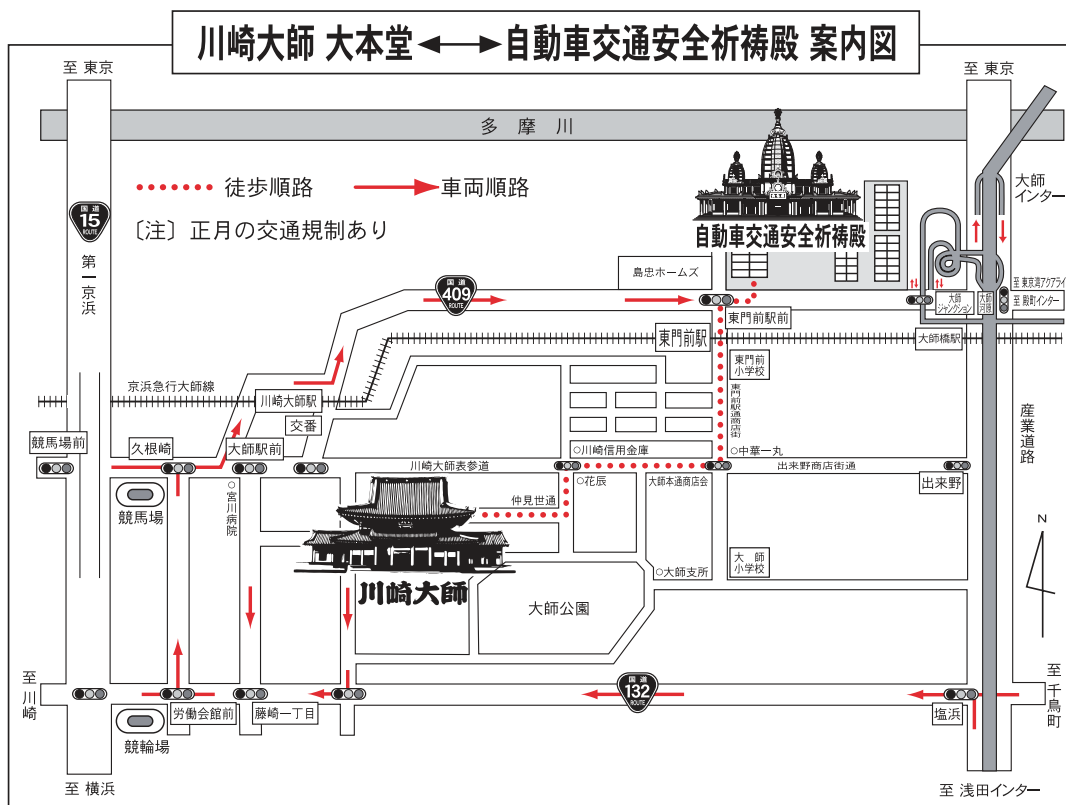

初詣 川崎大師 自動車交通安全祈禱殿のご案内

交通安全と渋滞緩和のため、迂回にご協力をお願いします。

迂回期間：令和4年12月31日（土）～ 令和5年1月10日（火）

※初詣期間中は、駐車場の混雑状況により規制することがあります。

東京方面から自動車交通安全祈禱殿（無料駐車場併設）へ

○首都高速横羽線、大師インター降りる

横浜方面から自動車交通安全祈禱殿（無料駐車場併設）へ

○首都高速横羽線、大師インター降りる

※大師インター混雑時には、浅田インターをご利用下さい。

○首都高速川崎線、大師インター降りる

（川崎線は湾岸線と接続しております）

○首都高速川崎線、大師インター降りる

（川崎線は湾岸線と接続しております）

大本山 川崎大師 平間寺

〒210-8521 川崎市川崎区大師町4-4 8
電話 044(266)3420 FAX 044(277)8173

自動車交通安全祈禱殿