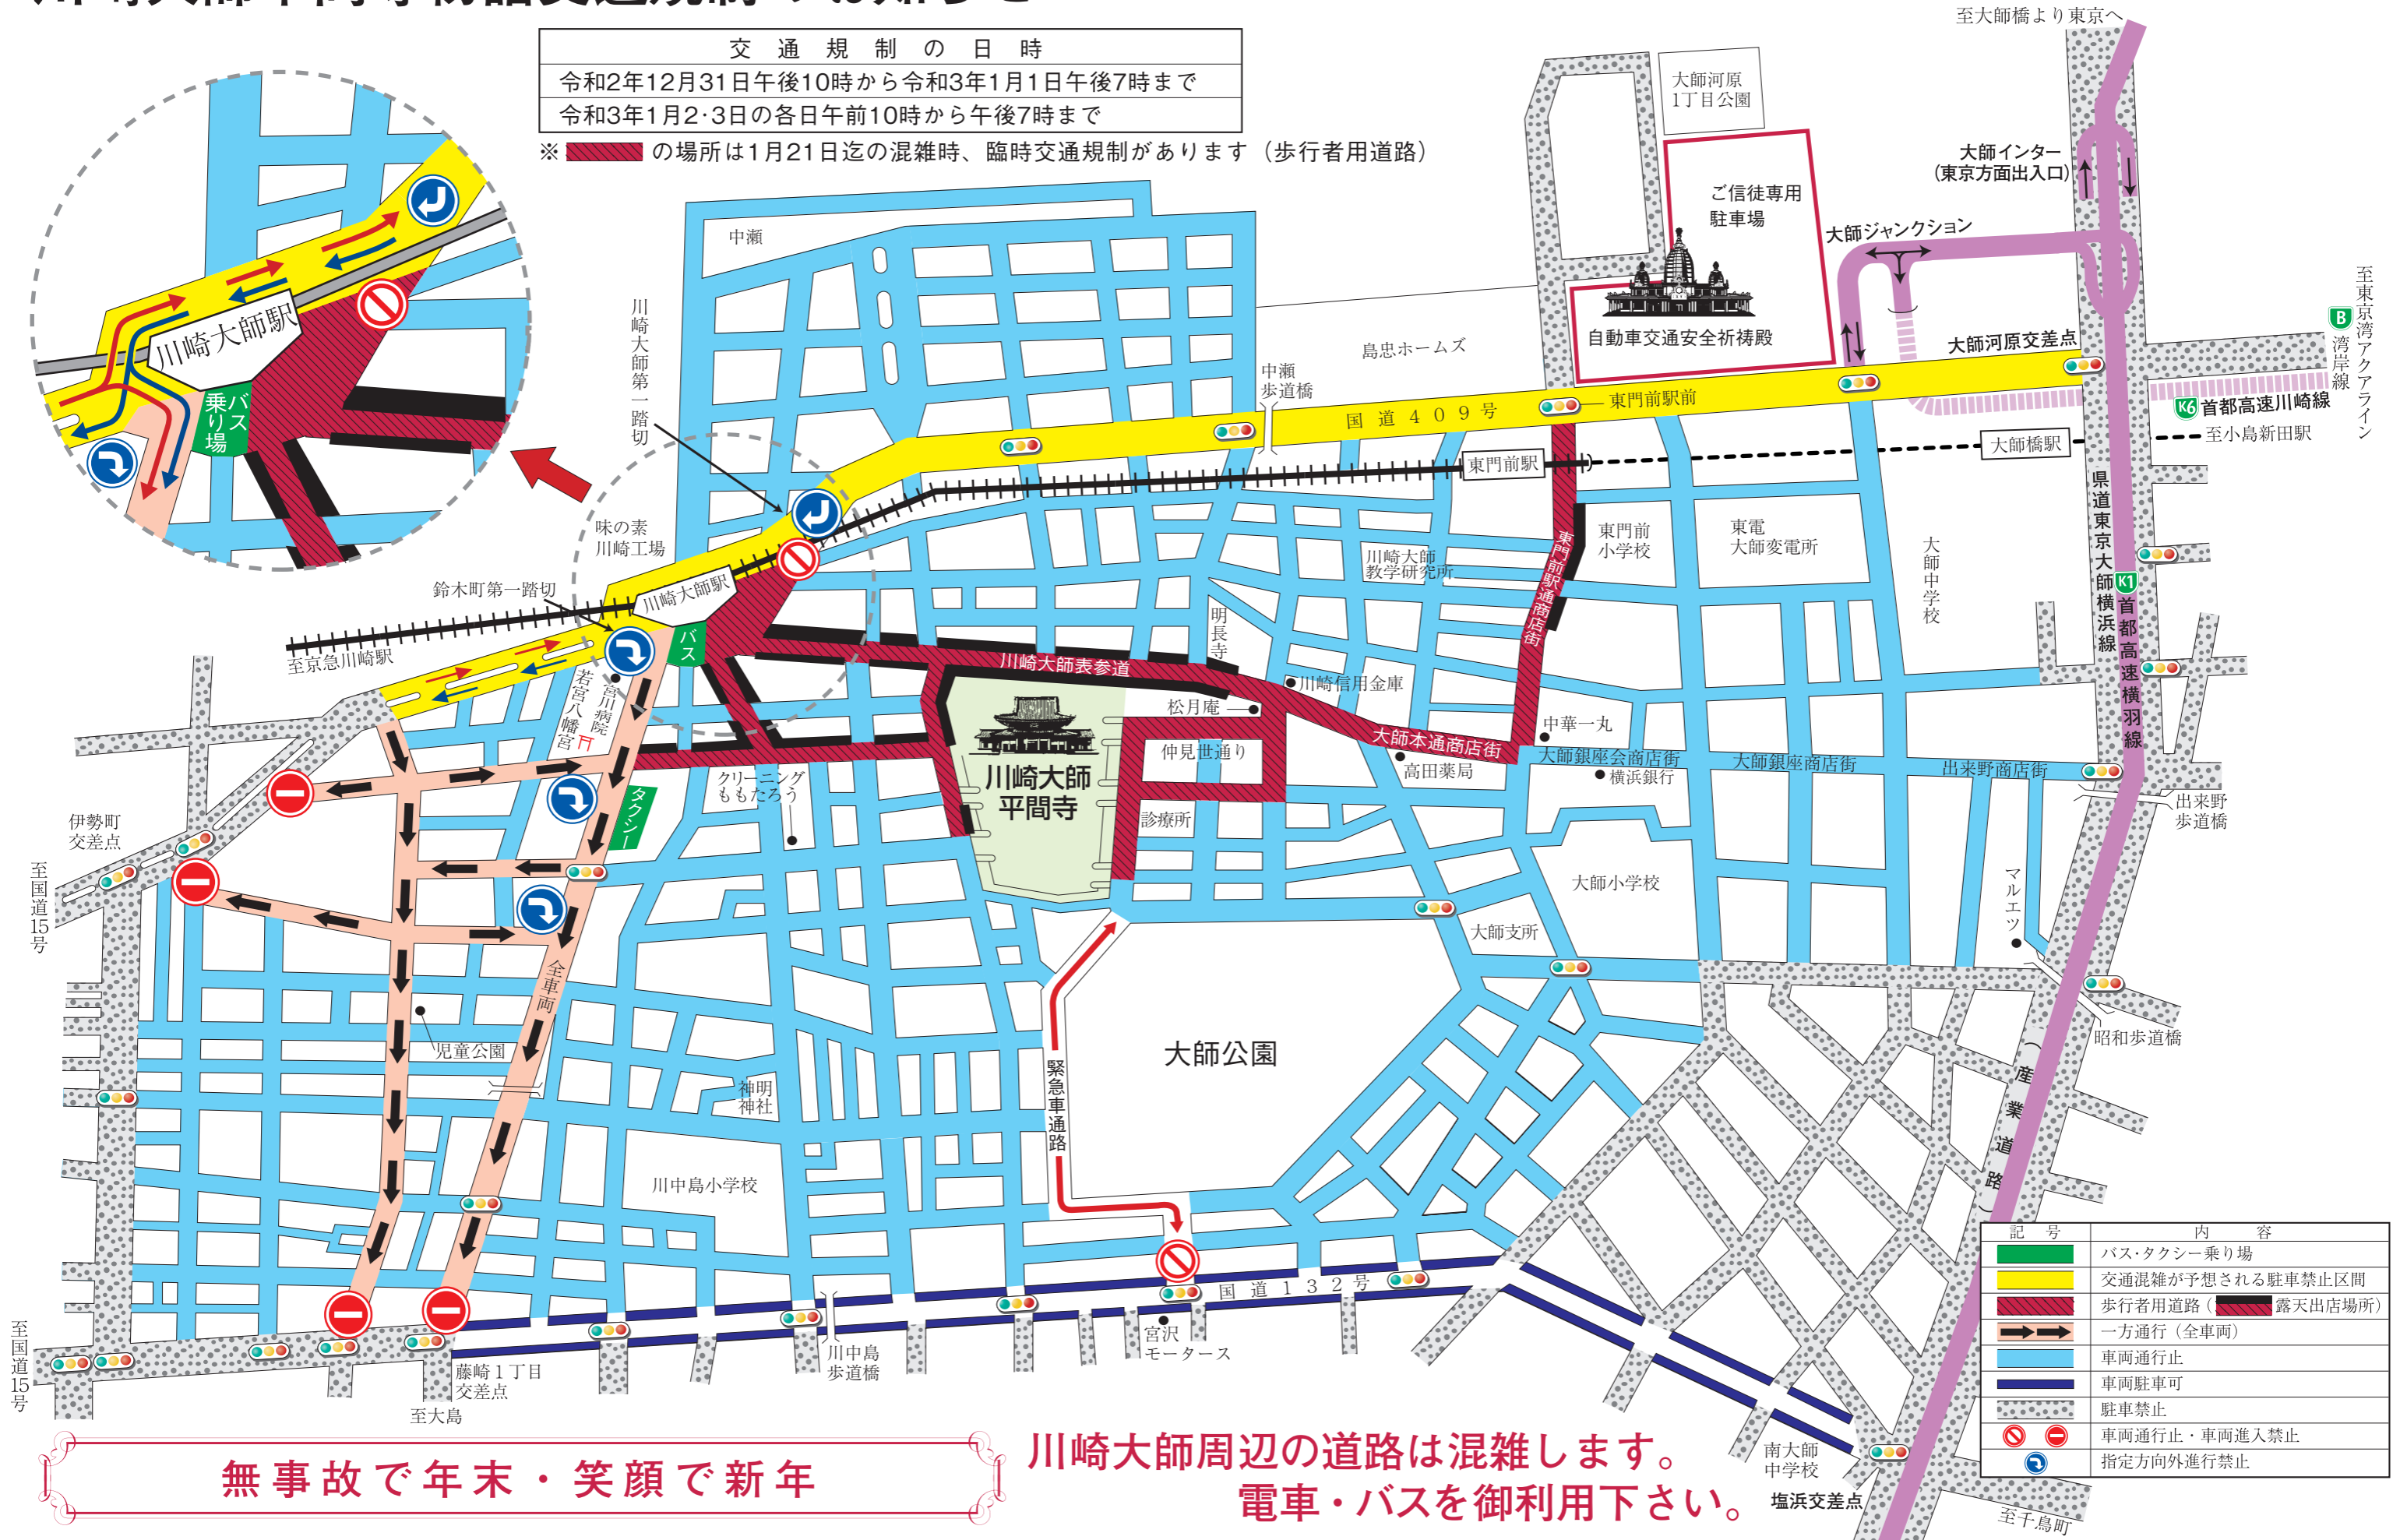

川崎大師平間寺初詣交通規制のお知らせ

交通規制の日時
 令和2年12月31日午後10時から令和3年1月1日午後7時まで
 令和3年1月2・3日の各日午前10時から午後7時まで

※  の場所は1月21日迄の混雑時、臨時交通規制があります（歩行者用道路）

記号	内容
	バス・タクシー乗り場
	交通混雑が予想される駐車禁止区間
	歩行者用道路 (露天出店場所)
	一方通行 (全車両)
	車両通行止
	車両駐車可
	駐車禁止
	車両通行止・車両進入禁止
	指定方向外進行禁止

無事故で年末・笑顔で新年

川崎大師周辺の道路は混雑します。
 電車・バスを御利用下さい。